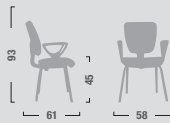

MX18
Sedia fissa senza braccioli.
Fixed chair.