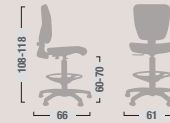

MX33
Poltrona dattilo ergonomica alta con braccioli regolabili mov. 4.
High ergonomic typing adjustable armchair mov. 4.

MX32
Sedia dattilo ergonomica alta senza braccioli mov. 4.
High ergonomic typing chair without armrests mov. 4.

MX31
Sedia dattilo ergonomica bassa con braccioli regolabili mov. 4.
Low ergonomic typing adjustable armchair mov. 4.

M30
Sedia dattilo ergonomica bassa senza braccioli mov. 4.
Low ergonomic typing chair without armrests mov. 4.

MX17
Sedia fissa con braccioli.
Fixed armchair.

MX18
Sedia fissa senza braccioli.
Fixed chair.

MX28
Sedia fissa con braccioli.
Fixed chair.

MX27
Sedia fissa senza braccioli.
Fixed armchair.

MX58
Sgabello ergonomico con braccioli e poggiatesta regolabile.
Ergonomic stool with armrests and adjust footrest.

MX57
Sgabello ergonomico con poggiatesta regolabile.
Ergonomic stool with adjust footrest.