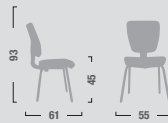

MX13-MX23
Sedia dattilo ergonomica alta con braccioli mov. 10 M.
High ergonomic typing armchair mov. 10 M.

MX14-MX24
Sedia dattilo ergonomica alta senza braccioli mov. 10 M.
High ergonomic typing chair without armrests mov. 10 M.

MX11-MX21
Sedia dattilo ergonomica bassa con braccioli mov. 10 M.
Low ergonomic typing armchair mov. 10 M.

MX10-MX20
Sedia dattilo ergonomica bassa senza braccioli mov. 10 M.
Low ergonomic typing chair without armrests mov. 10 M.

MX33
Poltrona dattilo ergonomica alta con braccioli regolabili mov. 4.
High ergonomic typing adjustable armchair mov. 4.

MX32
Sedia dattilo ergonomica alta senza braccioli mov. 4.
High ergonomic typing chair without armrests mov. 4.

MX31
Sedia dattilo ergonomica bassa con braccioli regolabili mov. 4.
Low ergonomic typing adjustable armchair mov. 4.

M30
Sedia dattilo ergonomica bassa senza braccioli mov. 4.
Low ergonomic typing chair without armrests mov. 4.