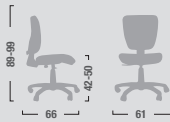

MIX
OPERATIVE CHAIR

MIX
OPERATIVE CHAIR

MIX
OPERATIVE CHAIR

- Scocca schienale: in nylon.
Structure of the back: in nylon.
- Imbottitura: in resina poliuretana.
Padding: in polyurethan resin.
- Braccioli: in nylon.
Armrests: in nylon.
- Scocca interno sedile: in legno.
Structure of internal seat: in wood.
- Carter esterni: in polipropilene antiurto.
External carters: in shock-resistant polypropylene.
- Meccanismo: contatto permanente mov. 10 o synchron mov. 4.
Mechanism: permanent contact mov.10 or synchron mov. 4.
- Regolazione altezza: con pistone a gas.
Height adjustment: with gas piston.
- Base: in nylon.
Base: in nylon.
- Ruote: piroettanti in nylon.
Wheels: revolving in nylon.

MX13-MX23
Sedia dattilo ergonomica alta con braccioli mov. 10 M.
High ergonomic typing armchair mov. 10 M.

MX14-MX24
Sedia dattilo ergonomica alta senza braccioli mov. 10 M.
High ergonomic typing chair without armrests mov. 10 M.

MX11-MX21
Sedia dattilo ergonomica bassa con braccioli mov. 10 M.
Low ergonomic typing armchair mov. 10 M.

MX10-MX20
Sedia dattilo ergonomica bassa senza braccioli mov. 10 M.
Low ergonomic typing chair without armrests mov. 10 M.

MX33
Poltrona dattilo ergonomica alta con braccioli regolabili mov. 4.
High ergonomic typing adjustable armchair mov. 4.

MX32
Sedia dattilo ergonomica alta senza braccioli mov. 4.
High ergonomic typing chair without armrests mov. 4.