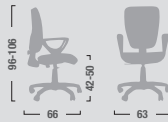

MIX
OPERATIVE CHAIR

MIX
OPERATIVE CHAIR

MIX
OPERATIVE CHAIR

- Scocca schienale: in nylon.
Structure of the back: in nylon.
- Imbottitura: in resina poliuretana.
Padding: in polyurethan resin.
- Braccioli: in nylon.
Armrests: in nylon.
- Scocca interno sedile: in legno.
Structure of internal seat: in wood.
- Carter esterni: in polipropilene antiurto.
External carters: in shock-resistant polypropylene.
- Meccanismo: contatto permanente mov. 10 o synchron mov. 4.
Mechanism: permanent contact mov.10 or synchron mov. 4.
- Regolazione altezza: con pistone a gas.
Height adjustment: with gas piston.
- Base: in nylon.
Base: in nylon.
- Ruote: piroettanti in nylon.
Wheels: revolving in nylon.

MX13-MX23
Sedia dattilo ergonomica alta con braccioli mov. 10 M.
High ergonomic typing armchair mov. 10 M.

MX14-MX24
Sedia dattilo ergonomica alta senza braccioli mov. 10 M.
High ergonomic typing chair without armrests mov. 10 M.

MX11-MX21
Sedia dattilo ergonomica bassa con braccioli mov. 10 M.
Low ergonomic typing armchair mov. 10 M.

MX10-MX20
Sedia dattilo ergonomica bassa senza braccioli mov. 10 M.
Low ergonomic typing chair without armrests mov. 10 M.

MX33
Poltrona dattilo ergonomica alta con braccioli regolabili mov. 4.
High ergonomic typing adjustable armchair mov. 4.

MX32
Sedia dattilo ergonomica alta senza braccioli mov. 4.
High ergonomic typing chair without armrests mov. 4.