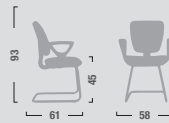

MX33
Poltrona dattilo ergonomica alta con braccioli regolabili mov. 4.
High ergonomic typing adjustable armchair mov. 4.

MX32
Sedia dattilo ergonomica alta senza braccioli mov. 4.
High ergonomic typing chair without armrests mov. 4.

MX31
Sedia dattilo ergonomica bassa con braccioli regolabili mov. 4.
Low ergonomic typing adjustable armchair mov. 4.

M30
Sedia dattilo ergonomica bassa senza braccioli mov. 4.
Low ergonomic typing chair without armrests mov. 4.

MX17
Sedia fissa con braccioli.
Fixed armchair.

MX18
Sedia fissa senza braccioli.
Fixed chair.

MX28
Sedia fissa con braccioli.
Fixed chair.

MX27
Sedia fissa senza braccioli.
Fixed armchair.

MX58
Sgabello ergonomico con braccioli e poggiatesta regolabile.
Ergonomic stool with armrests and adjust footrest.

MX57
Sgabello ergonomico con poggiatesta regolabile.
Ergonomic stool with adjust footrest.