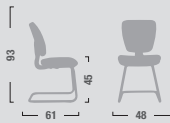

MX33
Poltrona dattilo ergonomica alta con braccioli regolabili mov. 4.
High ergonomic typing adjustable armchair mov. 4.

MX32
Sedia dattilo ergonomica alta senza braccioli mov. 4.
High ergonomic typing chair without armrests mov. 4.

MX31
Sedia dattilo ergonomica bassa con braccioli regolabili mov. 4.
Low ergonomic typing adjustable armchair mov. 4.

M30
Sedia dattilo ergonomica bassa senza braccioli mov. 4.
Low ergonomic typing chair without armrests mov. 4.

MX17
Sedia fissa con braccioli.
Fixed armchair.

MX18
Sedia fissa senza braccioli.
Fixed chair.

MX28
Sedia fissa con braccioli.
Fixed chair.

MX27
Sedia fissa senza braccioli.
Fixed armchair.

MX58
Sgabello ergonomico con braccioli e poggiatesta regolabile.
Ergonomic stool with armrests and adjust footrest.

MX57
Sgabello ergonomico con poggiatesta regolabile.
Ergonomic stool with adjust footrest.